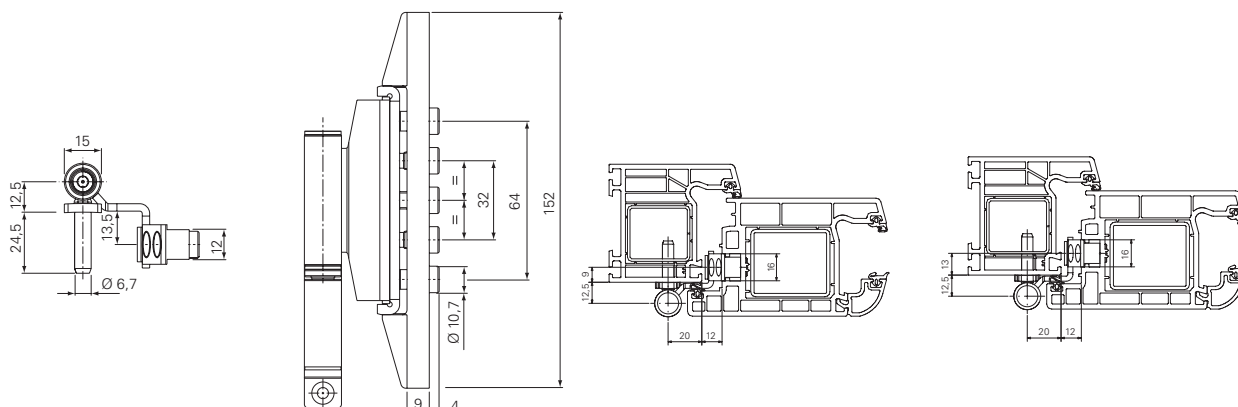

Descrizione & Accessori

Estetic 3DN

Cod. ord. cerniera	Estetic 3DN Ø 15 cava 16 mm posizione 13 mm	Finitura	Imballo
1662477	Estetic 3DN Ø 15	Zincato	3 pz.

Cod. ord. cerniera	Estetic 3DN Ø 15 cava 16 mm posizione 9 mm	Finitura	Imballo
1662494	Estetic 3DN Ø 15	Zincato	3 pz.

Cod. ord. cappucci	Per Estetic 3DN Ø 15	Finitura	Imballo
Testa piana			
936063	180 Ø 15	Cromato opaco	50 pz.
929976	180 Ø 15	Ottonato	50 pz.
744963	180 Ø 15	Bronzato chiaro	50 pz.
1619856	180 Ø 15	Nero opaco RAL 9005	50 pz.
929977	180 Ø 15	Nichelato	50 pz.
1675132	180 Ø 15	Bianco Perla RAL 1013	50 pz.
1675134	180 Ø 15	Bianco RAL 9016	50 pz.
1675129	180 Ø 15	Marrone scuro RAL 8022	50 pz.
929979	180 Ø 15	Nichelato opaco	50 pz.
Testa barocca			
1569454	180B Ø 15	Ottonato	50pz.

Portata	Estetic 3DN Ø 15
2 cerniere	80 kg

Dima

1673711 | Dima di foratura